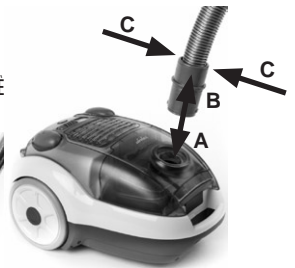

PRZYGOTOWANIE ODKURZACZA DO PRACY

- S[&5, \ Á, æá, \5 Á, Á [c, 5iÁáÁ\ \ (Ab Á)æ&á }æÁ, A"ÉÁÖ\ \ (æc) ^ Ác:æ·VÁ, ææ&: ^Á [Á]æ, äáY [, [Á:æ { [ ]c [, æ] ^ { Á, ^ É Y ^ b { ^ b &Á, Á, B"Á)æ&á }æÁ, æÁ: ^ &á·\áÁ, C"Á: }æá·b &Á·ó Á)æÁ \ [&5, &Á, æÉ

- Ö! ^ *á\ [ ]ä^Á, æáC' &@, ^cDÁ [ ]y &: Á: Á! ^ Ác\ \ \ [ ] [ ], É

- W·cæ, Á äy' * [Á! ^ Ác\ \ \ \ [ ] [ ] ^ Á, áæ ^ Á [ ]: ^ &áÁ [ ]ä [É &: ^ ÁC, Á: æ\ ^ [ ] &á [ ]ä, :! ^ c"Á [ ]ä·y' * ^ b &Á * [DÁ]: ^ Á, æb &Á

• , æVÁ}æÁ! ^: ^Á, ÁVÁ! ^ \ \ ^Á·c: æy\ \ \ : æá·b &Á·ó Á)æÁ}á [É